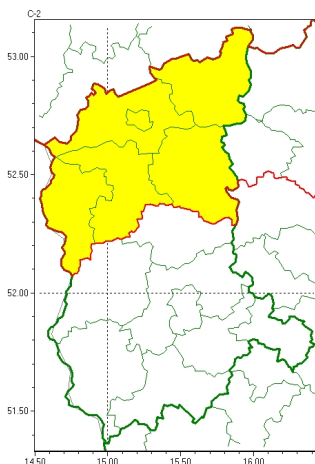

Zasięg ostrzeżeń w województwie

Oblodzenie
2023-11-24 10:25

WOJEWÓDZTWO LUBUSKIE OSTRZEŻENIA METEOROLOGICZNE ZBIORCZO NR 130 WYKAZ OBOWIĄZUJĄCYCH OSTRZEŻEŃ o godz. 10:25 dnia 24.11.2023

Zjawisko/Stopień zagrożenia	Oblodzenie/1
Obszar (w nawiasie numer ostrzeżenia dla powiatu)	powiaty: gorzowski(59), Gorzów Wielkopolski(59), międzyrzeczki(60), ślubicki(59), strzelecko-drezdenecki(62), sulciński(59)
Ważność	od godz. 22:00 dnia 24.11.2023 do godz. 09:00 dnia 25.11.2023
Prawdopodobieństwo	80%
Przebieg	Prognozuje się zamarzanie mokrej nawierzchni dróg i chodników po opadach deszczu ze śniegiem lub mokrego śniegu powodujących ich oblodzenie. Temperatura minimalna od -3°C do -1°C , temperatura minimalna przy gruncie -4°C do -2°C .
SMS	IMGW-PIB OSTRZEŻENIE: OBLODZENIE/1 lubuskie (6 powiatów) od 22:00/24.11 do 09:00/25.11.2023 temp. min. od -3 st. do -1 st., przy gruncie do -4 st., śniegiem. Dotyczy powiatów: gorzowski, Gorzów Wielkopolski, międzyrzeczki, ślubicki, strzelecko-drezdenecki i sulciński.
RSO	Woj. lubuskie (6 powiatów), IMGW-PIB wydał ostrzeżenie pierwszego stopnia o oblodzeniu
Uwagi	Brak.